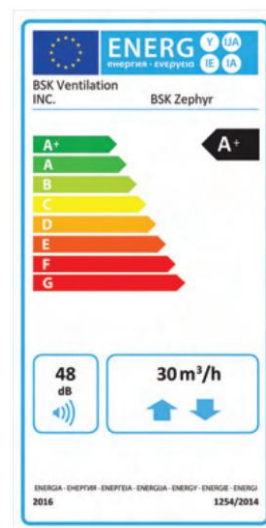

Lengva sąranka

Tylus veikimas

90 % efektyvumas

Wi-Fi ir nuotolinio valdymo pultas

Nedidelis energijos suvartojimas

Išorinis gaubtas

2 krypčių ventiliatorius

Dekoratyvinis priekinis gaubtas

## TECHNINĖS SPECIFIKACIJOS

Techninės specifikacijos

Elektrinis sujungimas	230V 50hz			
Ventiliatoriaus greičio režimai	Naktinis režimas	I	II	III
Maksimalus oro srautas (m <sup>3</sup> /h)	15	30	45	60
Energijos suvartojimas (W)	1.2	1.6	3.5	6.3
Garso lygis (dBA)	24.2	31.2	39.8	47.9
Garso lygis 1 m atstumu (dBA)	13.2	20.2	28.8	36.9
Garso lygis 3 m atstumu (dBA)	3.6	10.6	19.2	27.3
Šilumos efektyvumas	Iki 90 %			
Jutiklio tipas	Temperatūra ir drėgmė			
Darbinė temperatūra	-20 / +40 °C			

## NUOTOLINIS VALDYMAS PULTELIU

- Naktinis režimas visiškai tyliam veikimui;
- 3 skirtingi ventiliacijos režimai;
- Įsiurbimo ir išmetimo režimas nuolatinei ventiliacijai ar oro ištraukimui, ir ciklo režimas numatytam veikimui su šilumos atgavimu;
- Iš viso 4 ventiliatoriaus greičiai, įskaitant naktinį režimą;
- 3 drėgmės stebėjimo lygiai. Pasiekus nustatytą drėgmės lygį, įrenginys pereis į išmetimo režimą, kad pašalintų perteklinę drėgmę.