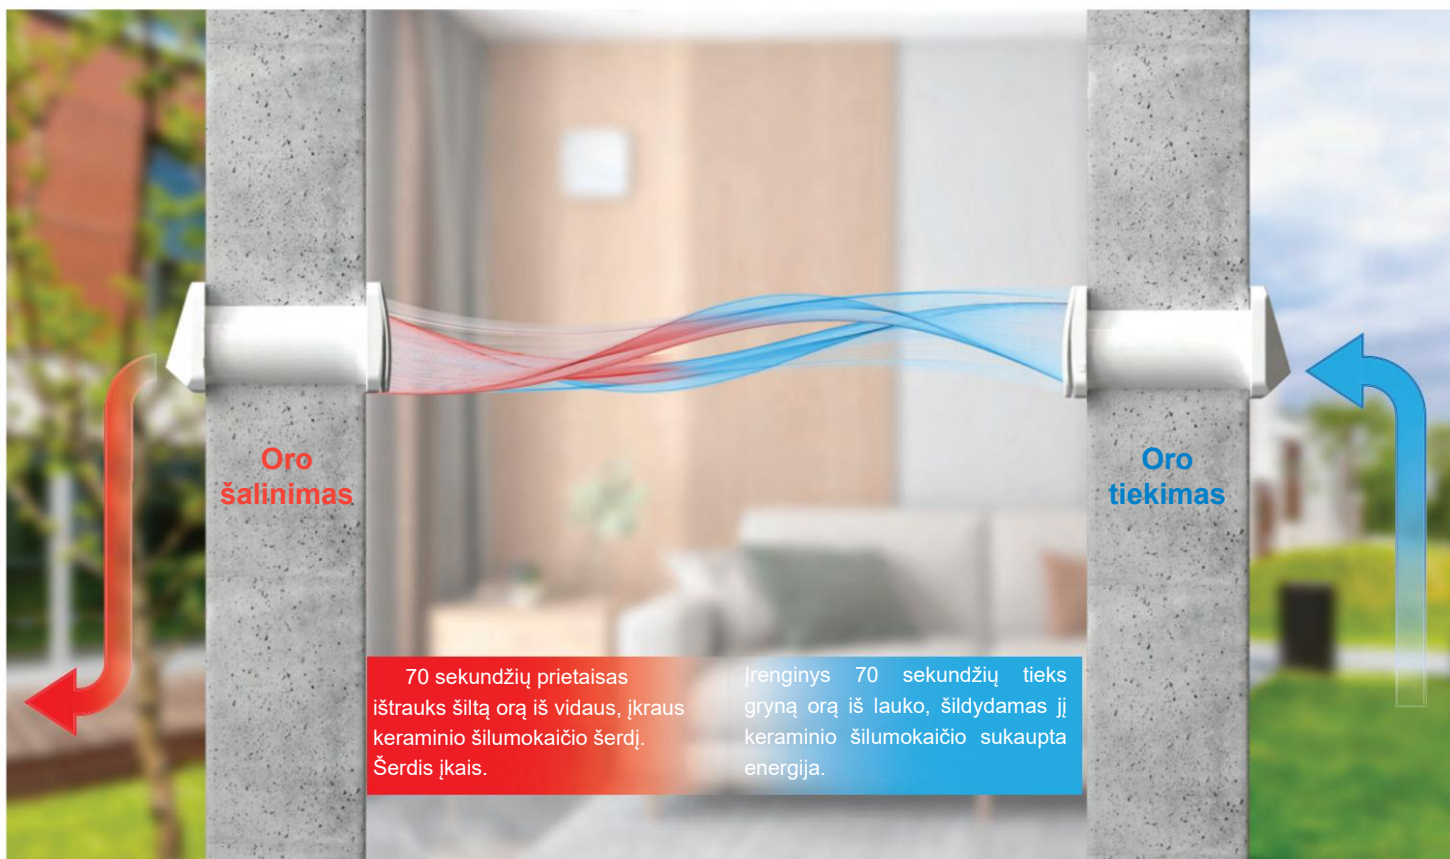

## BSK VIENO KAMBARIO ŠILUMOS ATGAVIMO PRIETAISAS

BSK Zephyr decentralizuotas šilumos atgavimo įrenginys yra išmanus vėdinimo sistemos sprendimas, skirtas erdvėms be tradicinių ventiliacijos sistemų.

Jo centre yra keraminis šilumos atgavimo įrenginys kartu su dvikrypčiu ventiliatoriumi. Įrenginys veikia 70 sekundžių periodiniu ciklu, pakaitomis keisdamas oro įsiurbimą ir išmetimą. Išmetimo fazėje jis pašalina užsistovėjusį patalpų orą, tuo pačiu metu įkraudamas keraminę šerdį. Kai ciklas pasikeičia, šviežias lauko oras stumiamas per įkrautą šerdį, arba šildydamas, arba vėsindamas jį, priklausomai nuo sezono. Su šilumos mainų rodikliais, siekiančiais iki 90 %, BSK Zephyr užtikrina efektyvų energijos atgavimą. Be to, jis palaiko belaidį ryšį tarp kelių įrenginių, integruojasi su mobiliąja programėle ir palengvina zonų kūrimą, leidžiant pritaikyti ventiliacijos valdymą pagal poreikius.

Lengva sąranka

Tylus veikimas

90 % efektyvumas

Wi-Fi ir nuotolinio valdymo pultas

Nedidelis energijos suvartojimas

Išorinis gaubtas

2 krypčių ventiliatorius

Dekoratyvinis priekinis gaubtas

Filtrai

Keraminė šilumokaičio šerdis

Filtrai

DEKORATYVINĖ METALINĖ PRIEKINĖ PLOKŠTELĖ

DEKORATYVINIS METALINIS IŠORĖS GAUBTAS

## VIETINIS KELETOS ĮRENGINIŲ BELAIDIS SUSIEJIMAS

PASIRUOŠTA

Integruotas „Wi-Fi“ ir „Bluetooth“ lustas leidžia belaidžiu būdu prisijungti ir valdyti įrenginius visame name. Galite belaidžiu būdu susieti atskirus įrenginius su pagrindiniu įrenginiu, kad galėtumėte sukurti vėdinimo zonas, kuriose susieti įrenginiai veiktų nuolat darniai. Galite valdyti savo įrenginius naudodamiesi iOS arba Android programėlėmis iš savo išmaniojo telefono ar planšetinio kompiuterio ir taip patogiai valdyti savo namų vėdinimą.